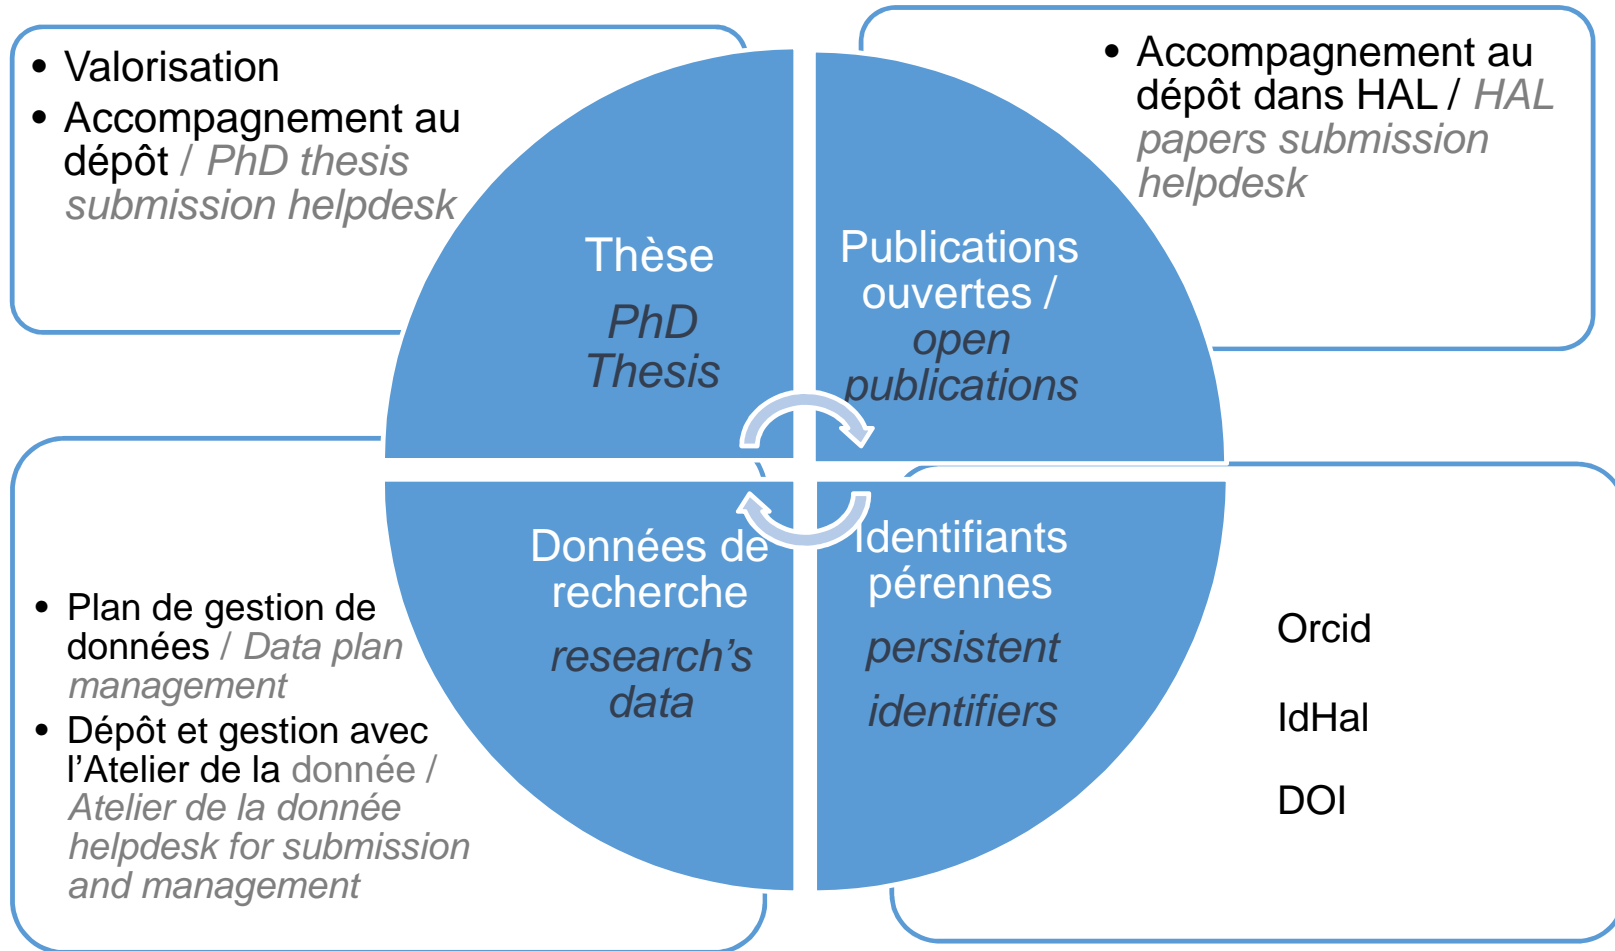

Rentrée 2024

Les services aux chercheurs du SCD

*Library's Researchers
services*

 Université
Paris Nanterre

bu.parisnanterre.fr

Mais aussi, ...

Prêt : 20
documents
pour 1 mois

Rendez-vous
avec un-e
bibliothécaire

Événements
culturels tout
au long de
l'année

Prêt entre
bibliothèque
gratuit

Collections
numériques
accessibles
à distance

Formations
word,
zotéro,
tropy, veille

!! Attention !!

Photographies avec visage identifiable